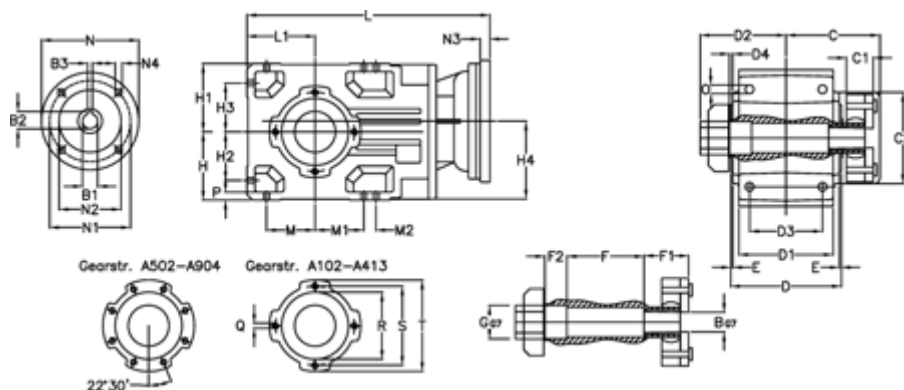

Varenummer: 29600622616940
 Beskrivelse: Keglehjulsgear A604QF65-226,1-P100B5

Mål

B	= 55	D	= 239	F2	= 76	L	= 616.5	N3	= -
B1	= 28	D1	= 235	G	= 65	L1	= 165	N4	= M12x16
B2	= 31.3	D2	= 179	GA	= 127 NM	M	= 122.5	O	= 18.5
B3	= 8	D3	= 195	H	= 165	M1	= 122.5	P	= 16
Betegnelse	= A604QF65-xx-P100 B5	d4	= 6.0	H1	= 165	M2	= -	Q	= M12x19
C	= 195.0	E	= 4.5	H2	= 122.5	N	= 250	R	= 180
C1	= 76	F	= 206.0	H3	= 122.5	N1	= 215	S	= 215
C2	= 183.0	F1	= 76.0	H4	= 181.0	N2	= 180	T	= 250